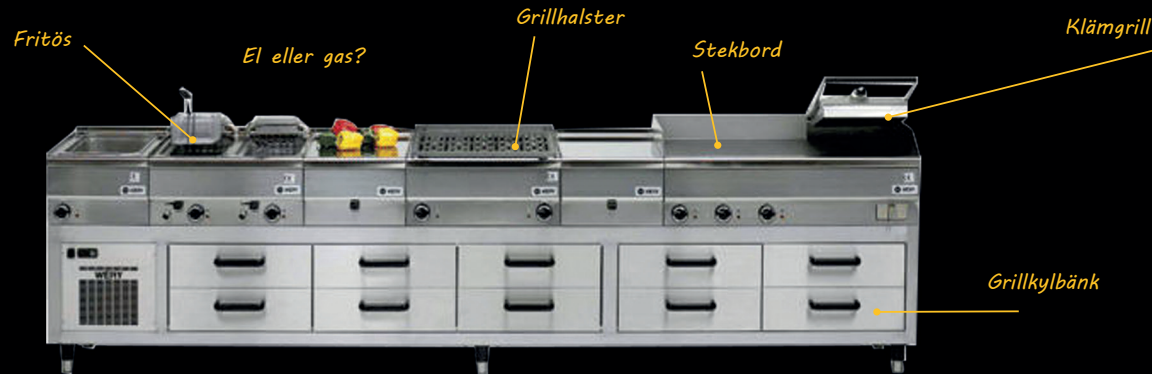

STEKHÄLL

WERY KLÄMGRILL
MODELL CGEM
(för stekhäll modell FTE)

S&G PRIS: 16.728:-
ORD. PRIS: 20.400:-

WERY STEKHÄLL, EL
MODELL FTE64L, 40 cm

S&G PRIS: 10.086:-
ORD. PRIS: 12.300:-

WERY STEKHÄLL, EL
MODELL FTE66L, 60 cm