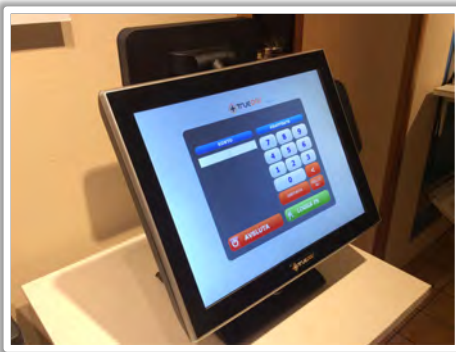

- Kopplas ihop med din kortterminal (Babs, Verifone, Nets) via din internetrouter. Vilket gör att din dagsrapport alltid stämmer mellan Kontant och Kort!
- Gästräknare alltid synlig för användaren
- Lätt att rätta felslag och utslagna kvitton
- Historik och säljstatistik i valfri period
- Presentkort/Lunchkort laddas på plastkort
- Fakturerings program med följesedlar
- Rapporter exporteras som SIE filer direkt till ditt bokföringsprogram
- Personalliggare logg in/ut inbyggd. Lätt att administrera. Visar även totalarbetstid

Vill du inte göra den enkla löpande programmeringen själv – Då gör vi den åt dig via uppkoppling till kassan!

Lätt att använda

Inga direkta datakunskaper krävs för att arbeta med TruePOS. Programmet är utvecklat i Sverige efter våra kunders krav på snabbhet och tydlighet. TruePOS har ett revolutionerande gränssnitt som förenklar ditt arbete

Smarta funktioner

På funktionssidan hittar du alla genvägar du behöver. Dagsavslut för kassan och kontokort, periodiska rapporter, logga in/ut och administrera personalliggaren, starta distanssupport m.m.

Vi kan även erbjuda en godkänd koppling till Personalkollen - Ditt kompletta program för stämpelklocka, schema och lönehantering

Smal elegant modern kassa

TruePOS arbetar med Windows 7 Professional som plattform. Inga onödiga licensavtal tillkommer, du äger programmet! Med ett supportavtal så ingår fria uppdateringar, och vi hjälper dig då utan övrig kostnad via TeamViewer installerat på din kassa. Perfekt för extern hjälp!